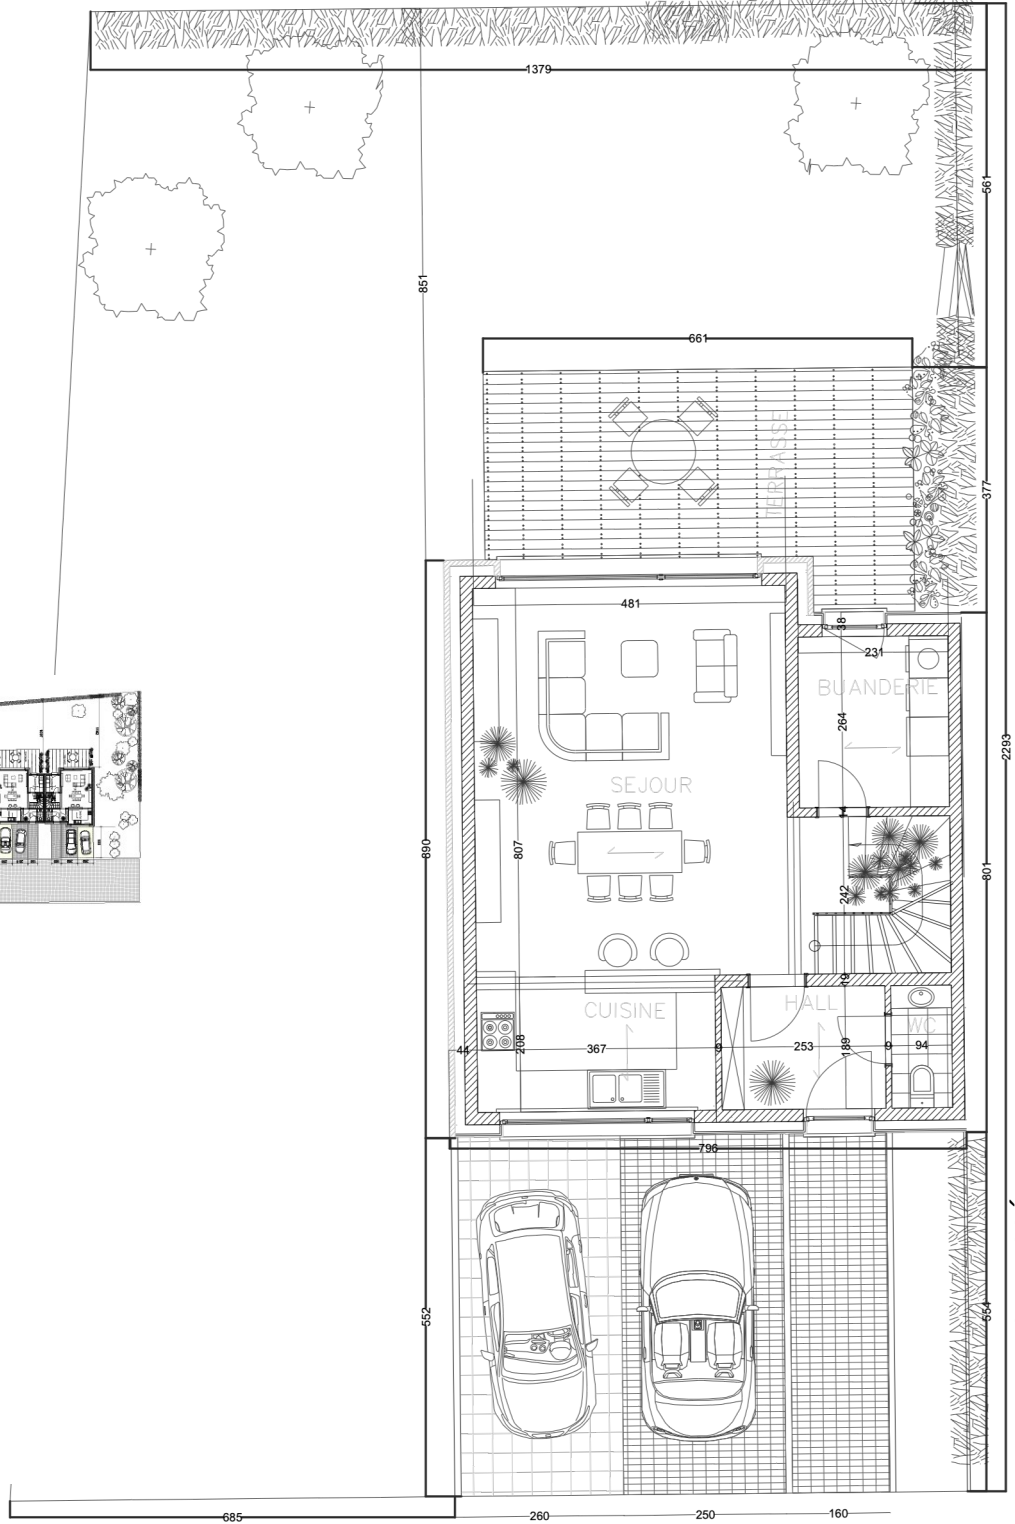

MAISON 11

Rue Des Sheds 36 – 7700 Mouscron

Surface brute:
145,10 m²

Grenier:
60,00 m²

Jardin:
194,30 m²

Terasse:
19,20 m²

Chambre:
3

Salle de bains:
1

REZ - DE - CHAUSÉE

MOUSCRON – LE NOUVEAU MONDE

MAISON 11

Rue Des Sheds 36 – 7700 Mouscron

ÉTAGE

ABLIMMO

MOUSCRON – LE NOUVEAU MONDE