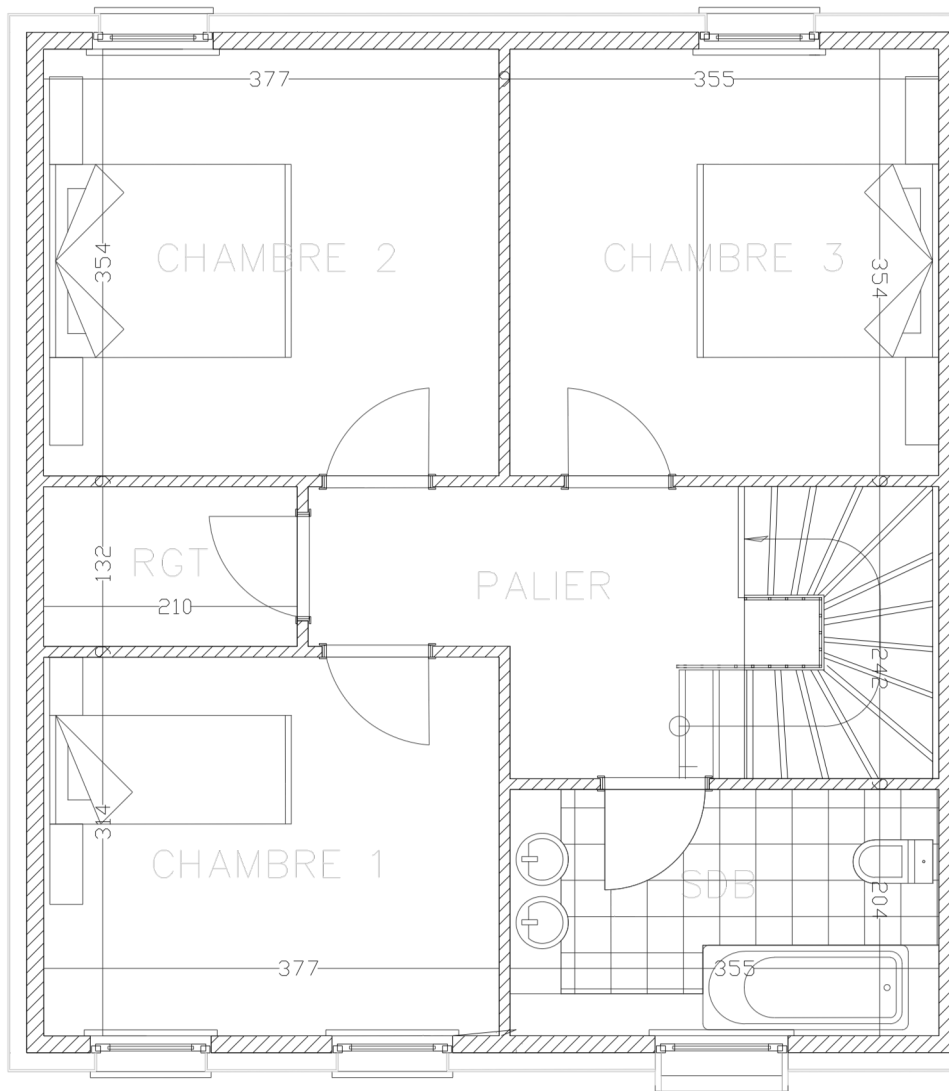

MAISON 11

Rue Des Sheds 36 – 7700 Mouscron

Surface brute:
145,10 m²

Grenier:
60,00 m²

Jardin:
194,30 m²

Terasse:
19,20 m²

Chambre:
3

Salle de bains:
1

REZ - DE - CHAUSÉE

MOUSCRON – LE NOUVEAU MONDE

MAISON 11

Rue Des Sheds 36 – 7700 Mouscron

ÉTAGE

ABLIMMO

MOUSCRON – LE NOUVEAU MONDE