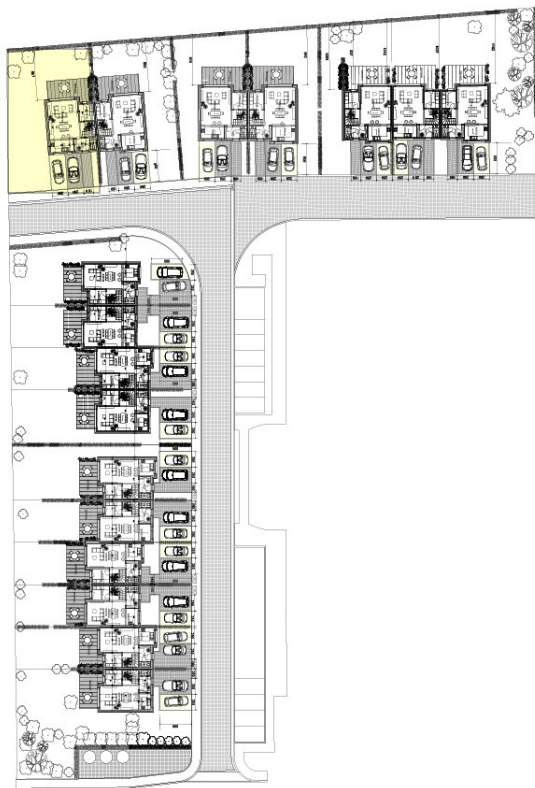

MAISON 11

Rue Des Sheds 36 – 7700 Mouscron

Surface brute:
145,10 m²

Grenier:
60,00 m²

Jardin:
194,30 m²

Terasse:
19,20 m²

Chambre:
3

Salle de bains:
1

REZ - DE - CHAUSÉE

MOUSCRON – LE NOUVEAU MONDE

MAISON 11

Rue Des Sheds 36 – 7700 Mouscron

ÉTAGE

ABLIMMO

MOUSCRON – LE NOUVEAU MONDE